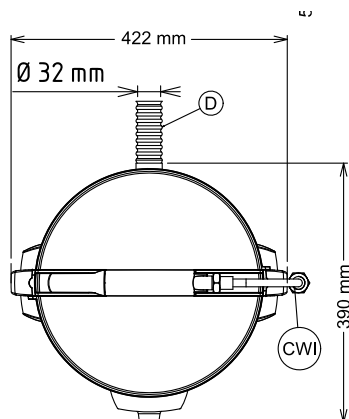

APPROBATION: \_\_\_\_\_

Avant

Côté

CWI = Raccordement eau froide  
 D = Vidange  
 EI = Connexion électrique

Dessus

## Informations générales

**Largeur extérieure**

424 mm

**Profondeur extérieure**

390 mm

**Hauteur extérieure**

590 mm

**Poids net (kg) :**